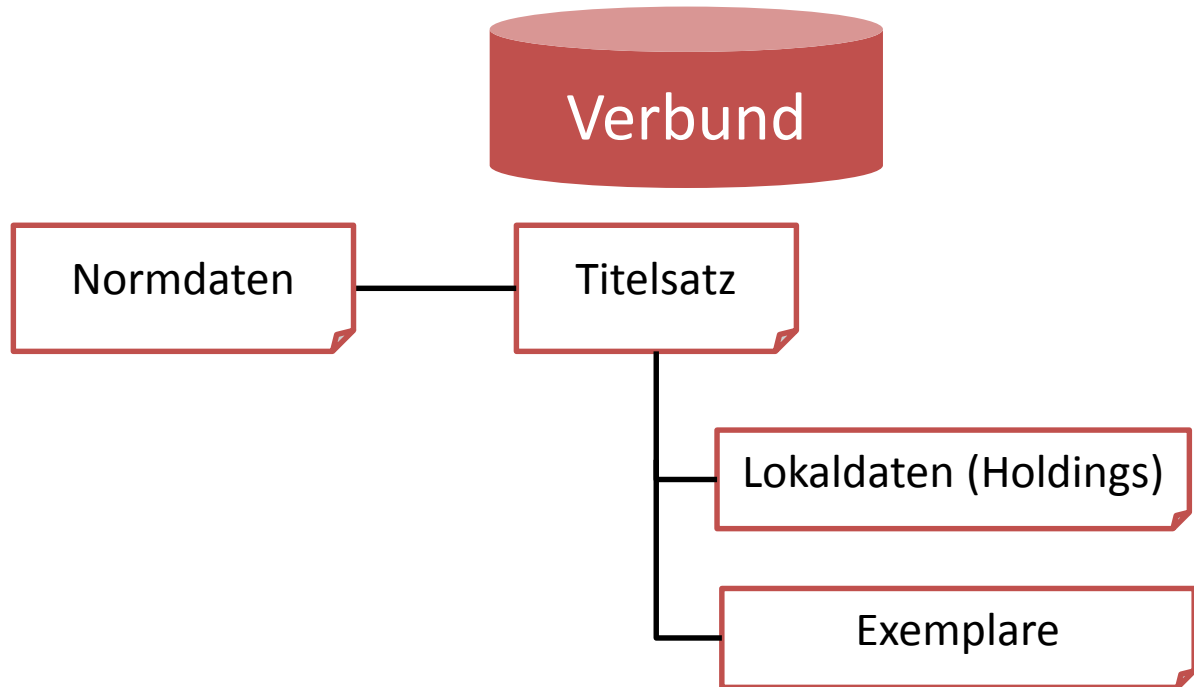

Koha im Verbund

23. Januar 2019
Zuse-Institut Berlin

Nicht die Regel, aber auch keine Ausnahme:

- WorldCat
- LIBRIS (Schweden)
- ABES (Frankreich)
- SWB
- BVB

* In Entwicklung

SWB: Titeldaten

Titelaktualisierungen

Elektronische Ressourcen

ZDB-Daten

Koha: Lokaldaten

Ansiegeln

Lokalsatz anlegen/aktualisieren

Absiegeln

Lokalsatz löschen

Umlenkung

Lokalsatz löschen

- Vereinfachter Workflow für Standardfälle
- Titeländerungen und Neuaufnahmen im Verbundclient

Z39.50 / SRU

- Manuell jederzeit
- Titeldaten

MARC21-Import (Datendienst)

- Automatisiert nächtlich
- Zwischengeschalteter Konverter
- SWB: Titeldaten mit Lokalsatzinformationen
- SWB: Verknüpfte Normdaten