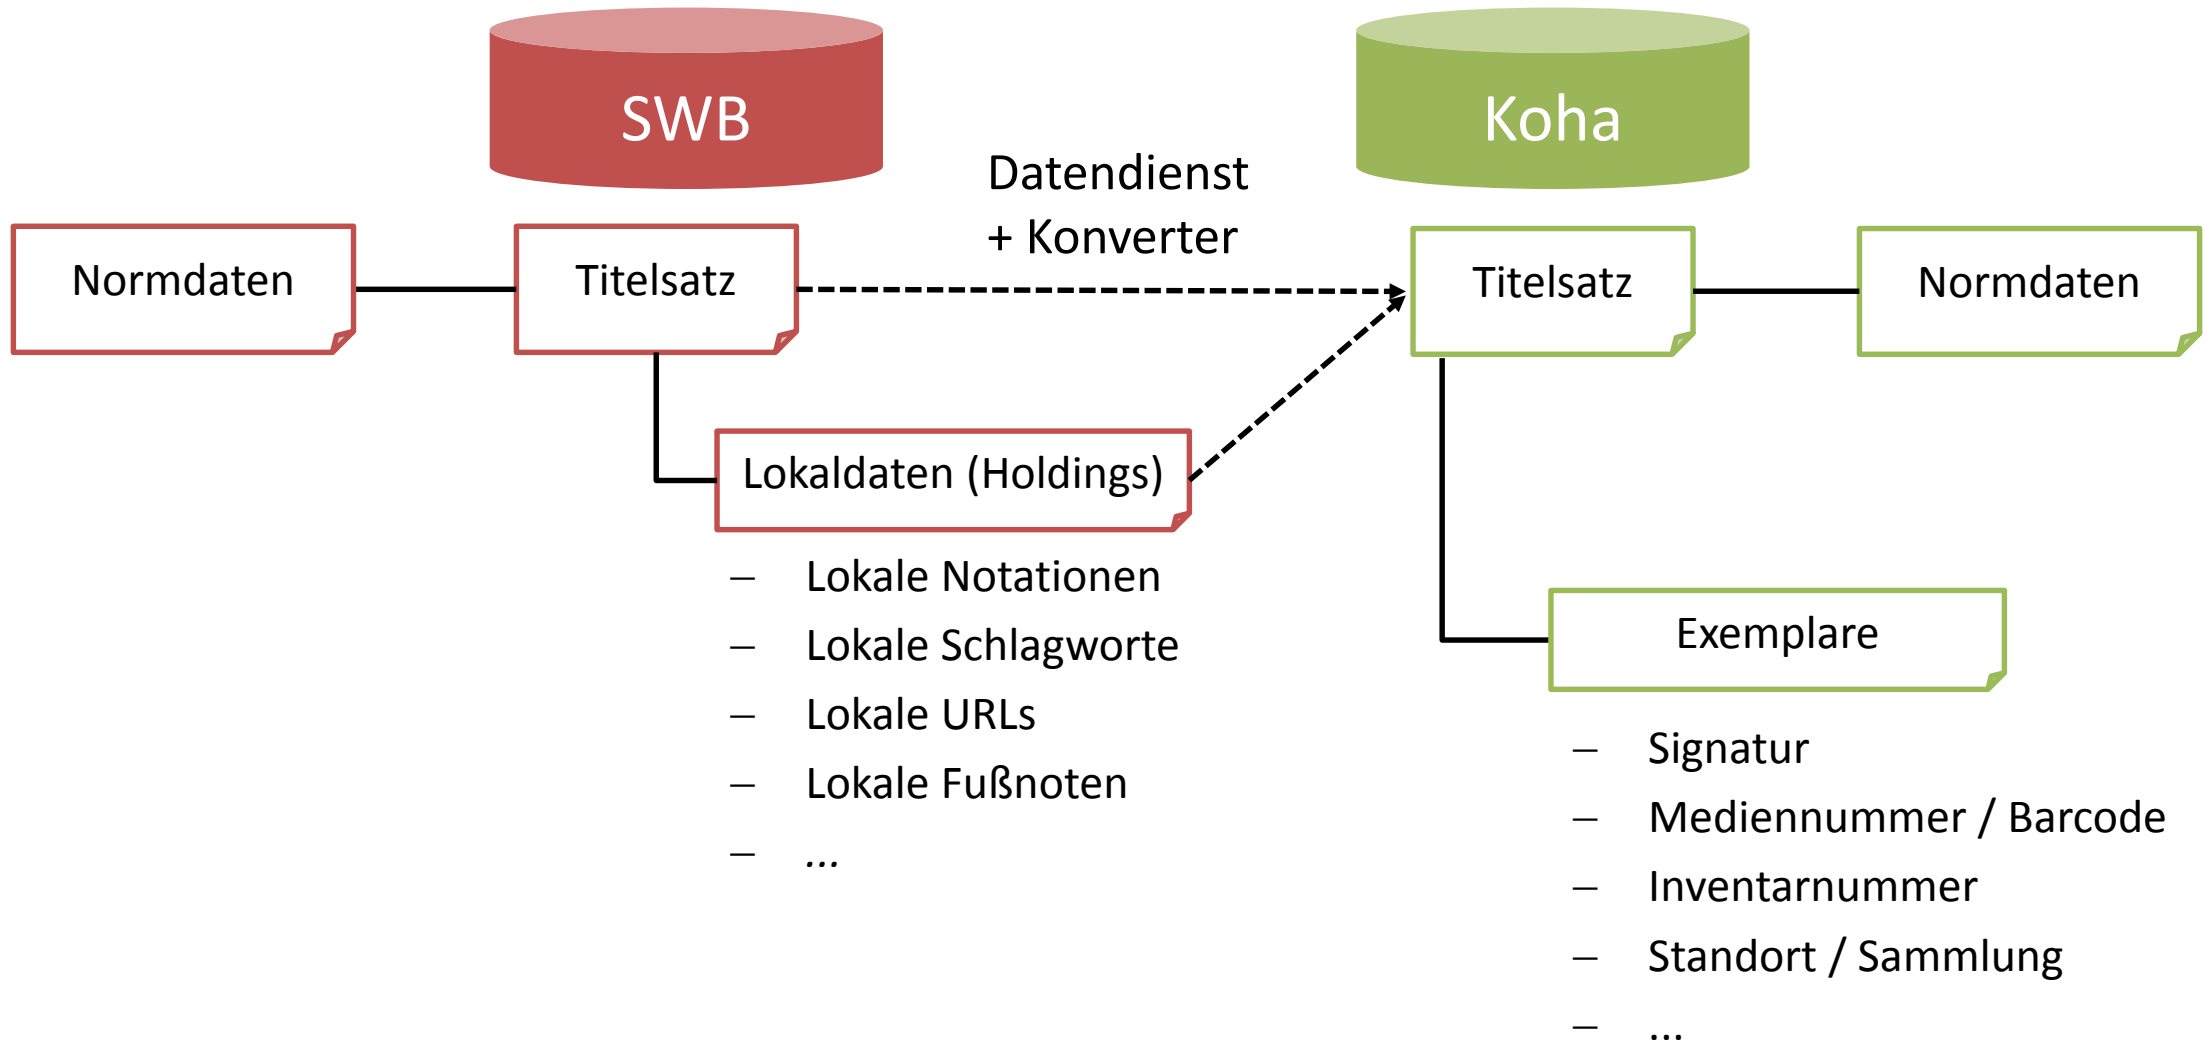

Koha im Verbund

23. Januar 2019
Zuse-Institut Berlin

Nicht die Regel, aber auch keine Ausnahme:

- WorldCat
- LIBRIS (Schweden)
- ABES (Frankreich)
- SWB
- BVB

* In Entwicklung

SWB: Titeldaten

Titelaktualisierungen

Elektronische Ressourcen

ZDB-Daten

Koha: Lokaldaten

Ansiegeln

Lokalsatz anlegen/aktualisieren

Absiegeln

Lokalsatz löschen

Umlenkung

Lokalsatz löschen

- Vereinfachter Workflow für Standardfälle
- Titeländerungen und Neuaufnahmen im Verbundclient

Z39.50 / SRU

- Manuell jederzeit
- Titeldaten

MARC21-Import (Datendienst)

- Automatisiert nächtlich
- Zwischengeschalteter Konverter
- SWB: Titeldaten mit Lokalsatzinformationen
- SWB: Verknüpfte Normdaten