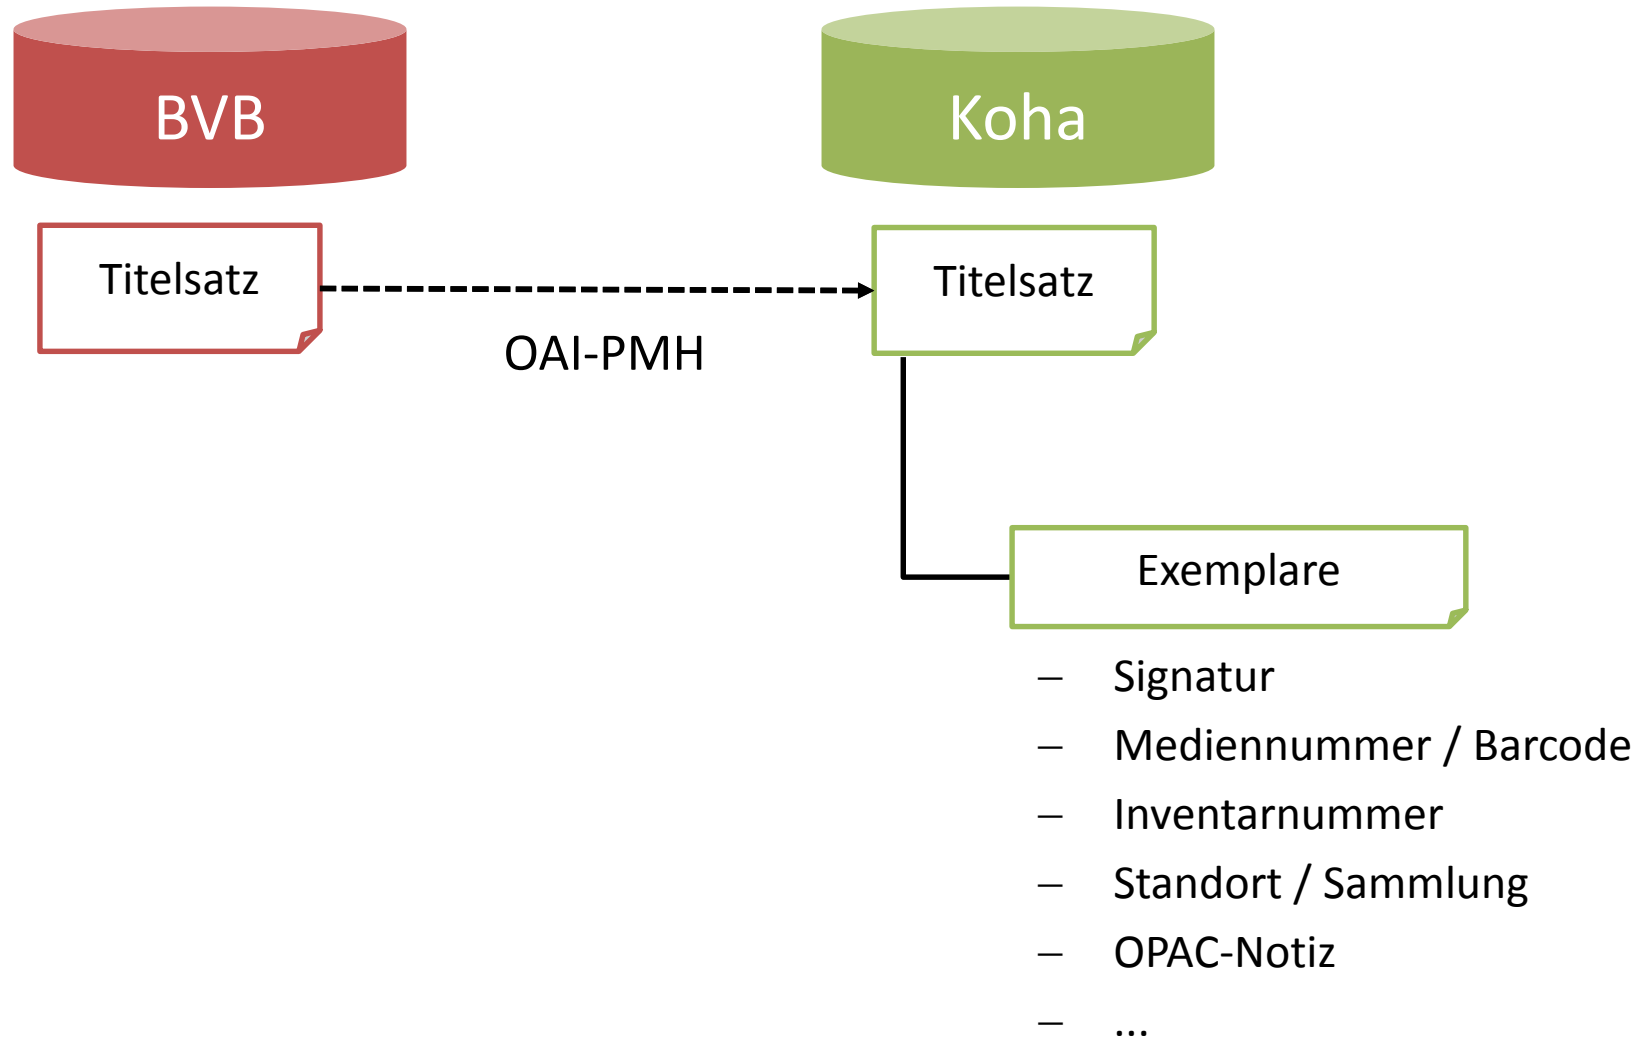

Koha im Verbund

23. Januar 2019
Zuse-Institut Berlin

Nicht die Regel, aber auch keine Ausnahme:

- WorldCat
- LIBRIS (Schweden)
- ABES (Frankreich)
- SWB
- BVB

* In Entwicklung

SWB: Titeldaten

Titelaktualisierungen

Elektronische Ressourcen

ZDB-Daten

Koha: Lokaldaten

Ansiegeln

Lokalsatz anlegen/aktualisieren

Absiegeln

Lokalsatz löschen

Umlenkung

Lokalsatz löschen

- Vereinfachter Workflow für Standardfälle
- Titeländerungen und Neuaufnahmen im Verbundclient

Z39.50 / SRU

- Manuell jederzeit
- Titeldaten

MARC21-Import (Datendienst)

- Automatisiert nächtlich
- Zwischengeschalteter Konverter
- SWB: Titeldaten mit Lokalsatzinformationen
- SWB: Verknüpfte Normdaten