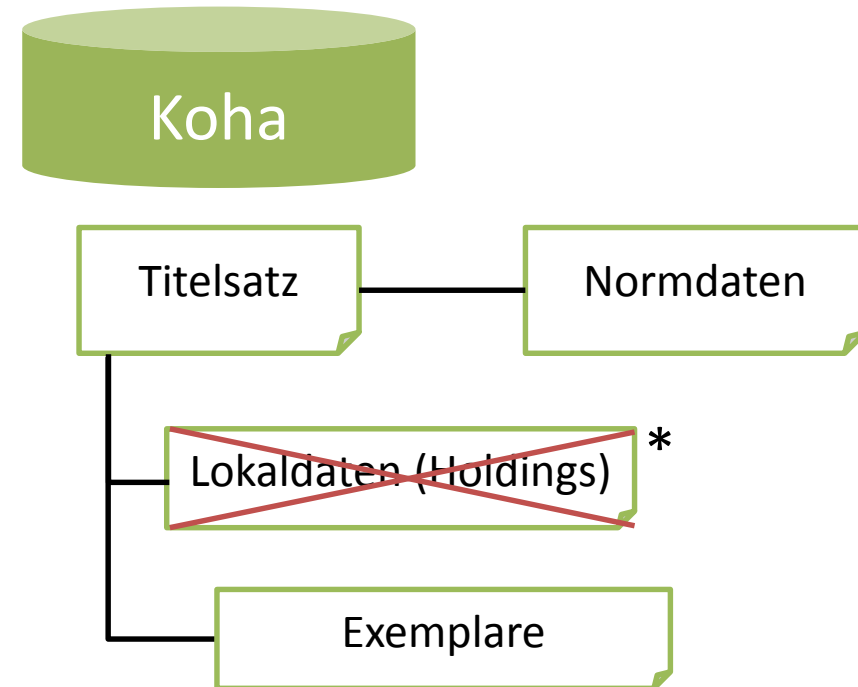

Koha im Verbund

23. Januar 2019
Zuse-Institut Berlin

Nicht die Regel, aber auch keine Ausnahme:

- WorldCat
- LIBRIS (Schweden)
- ABES (Frankreich)
- SWB
- BVB

* In Entwicklung

SWB: Titeldaten

Titelaktualisierungen

Elektronische Ressourcen

ZDB-Daten

Koha: Lokaldaten

Ansiegeln

Lokalsatz anlegen/aktualisieren

Absiegeln

Lokalsatz löschen

Umlenkung

Lokalsatz löschen

- Vereinfachter Workflow für Standardfälle
- Titeländerungen und Neuaufnahmen im Verbundclient

Z39.50 / SRU

- Manuell jederzeit
- Titeldaten

MARC21-Import (Datendienst)

- Automatisiert nächtlich
- Zwischengeschalteter Konverter
- SWB: Titeldaten mit Lokalsatzinformationen
- SWB: Verknüpfte Normdaten