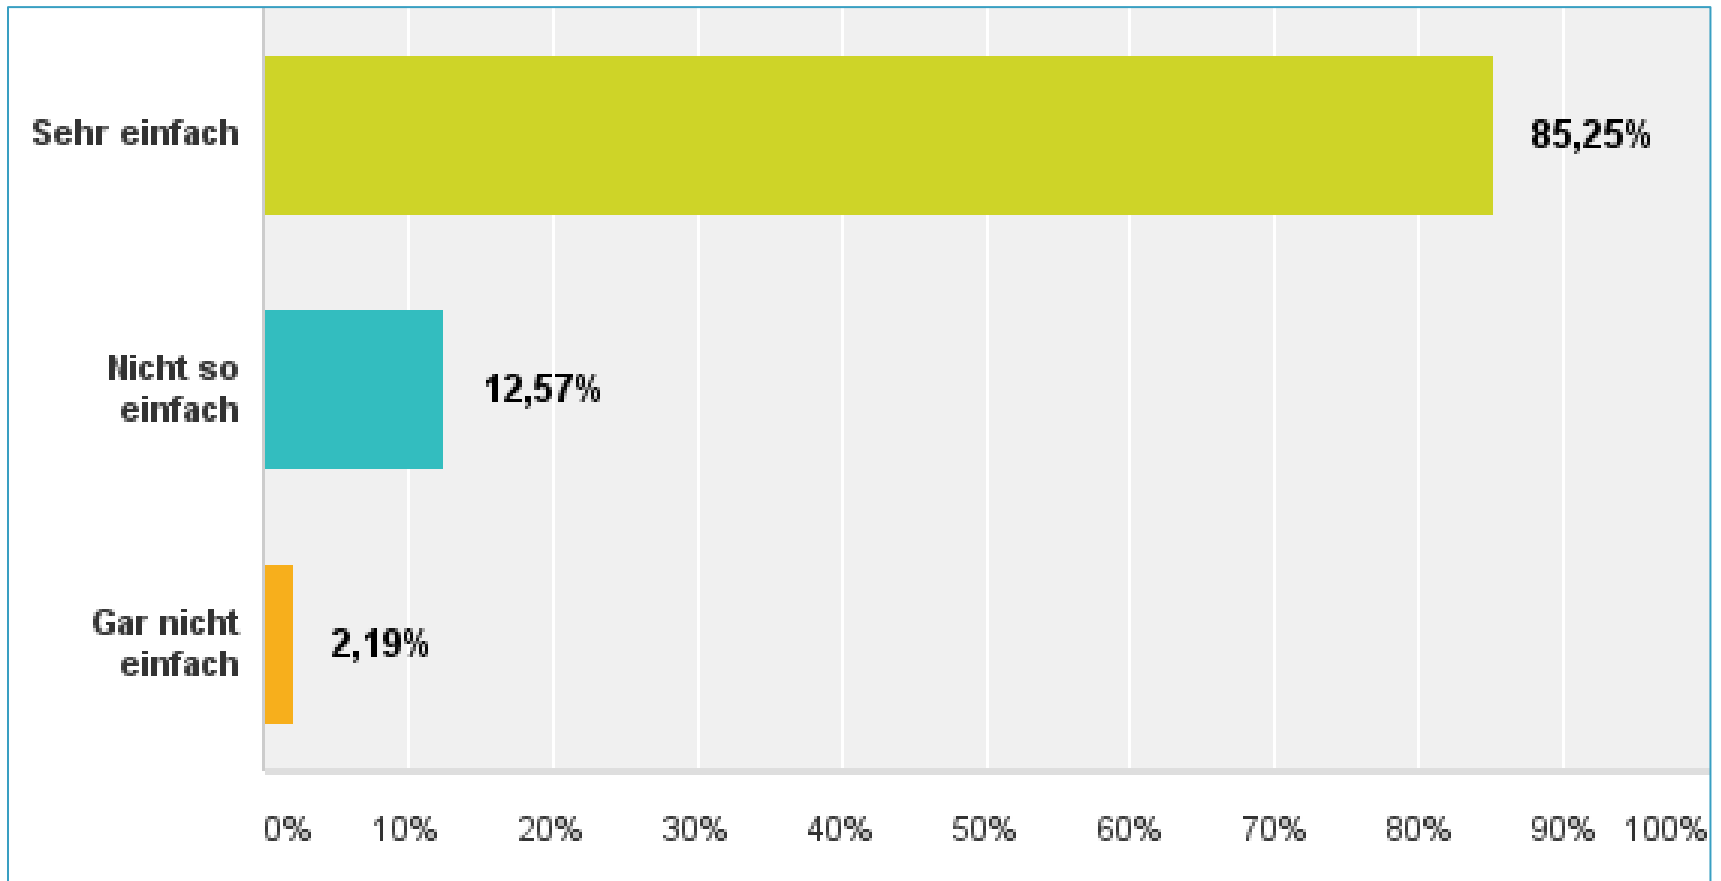

Wie einfach finden Sie die Suche mit dem neuen KOBV-Portal?