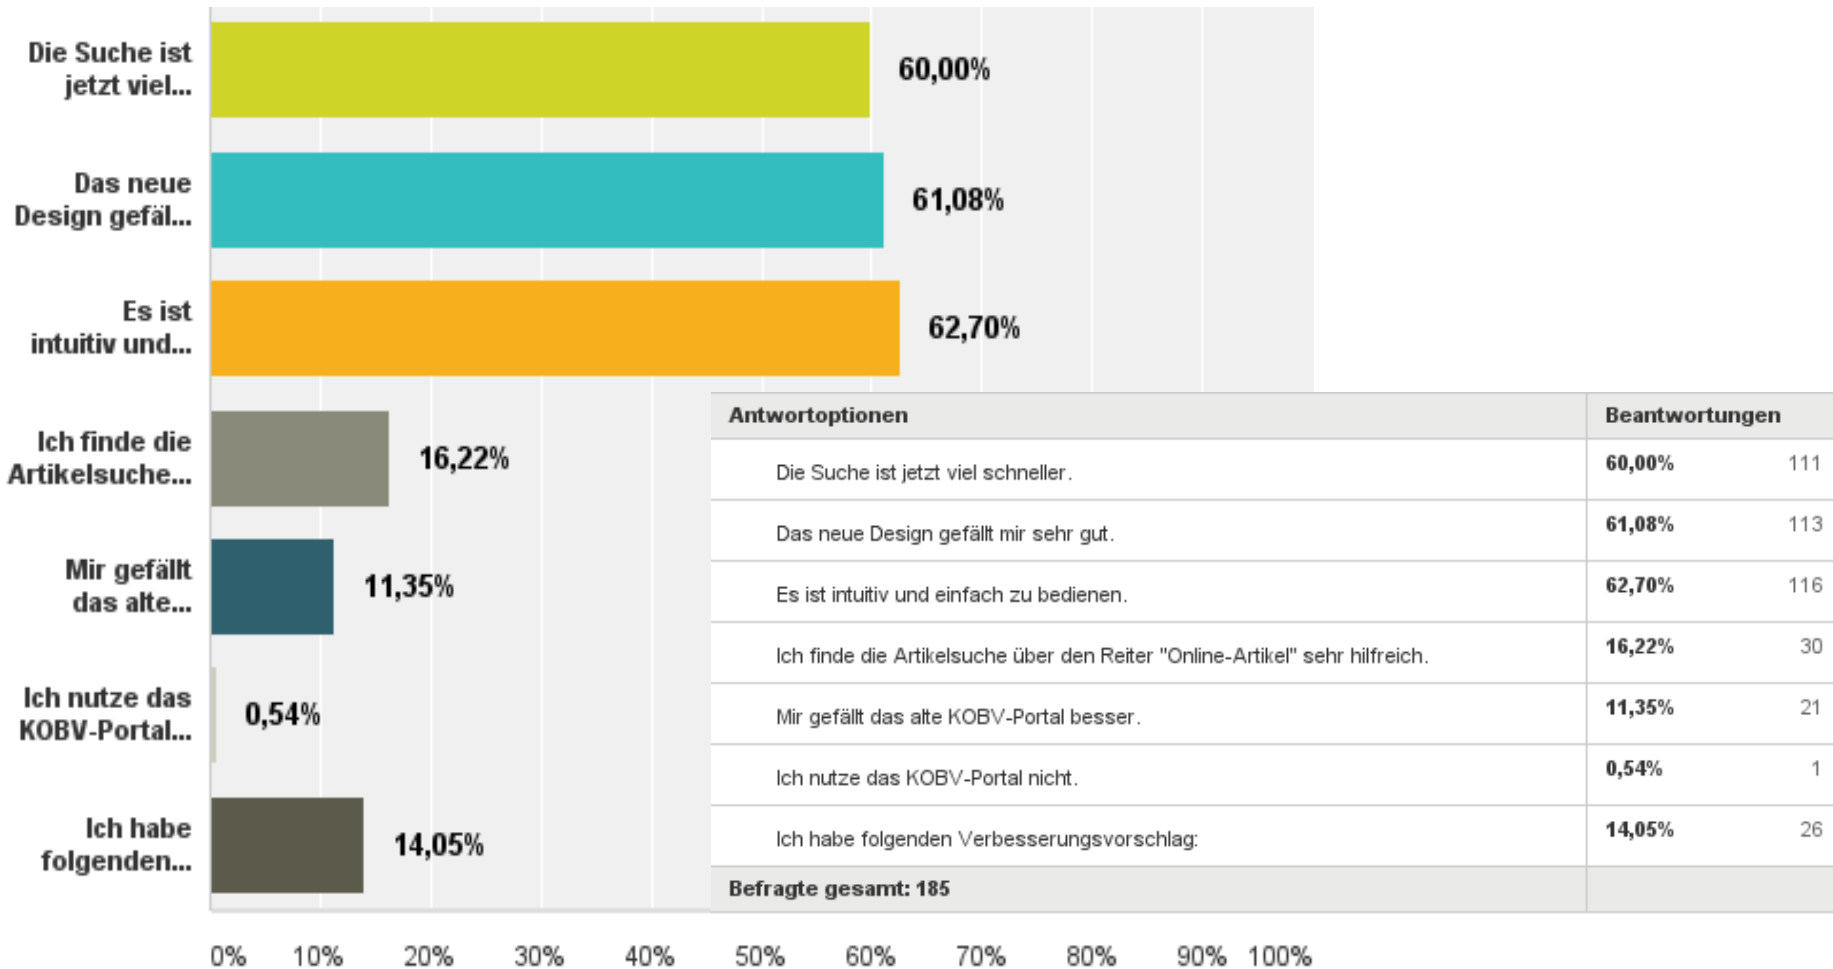

Wie gefällt Ihnen unser neues KOBV-Portal?