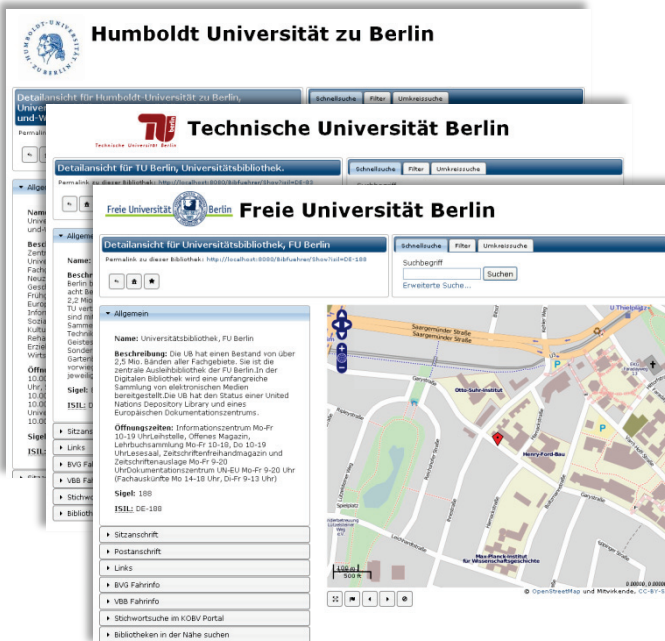

Fahrinformationen im KOBV-Bibliothekenführer

- Moderne Suchmaschinentechologie
- Flexibles Design
- Location Based Services
 - BVG und VBB Fahrinformationen zur gewählten Bibliothek
 - Anbindung an das KOBV-Portal
 - Umkreissuche in der näheren Umgebung einer gewählten Bibliothek

Neuerungen im Überblick:

Vordefinierte Schnellsuchen

Fachgebietssuche

LOKALE BENUTZUNGSOBERFLÄCHE

Frei anpassbare Benutzungsoberfläche

Der neue KOBV-Bibliothekenführer kann auf einfache Weise mit Hilfe von Konfigurationsdateien (XML) und Cascading Style Sheets (CSS) an das Layout einer Bibliothek angepasst und flexibel in deren Webangebot eingebunden werden.