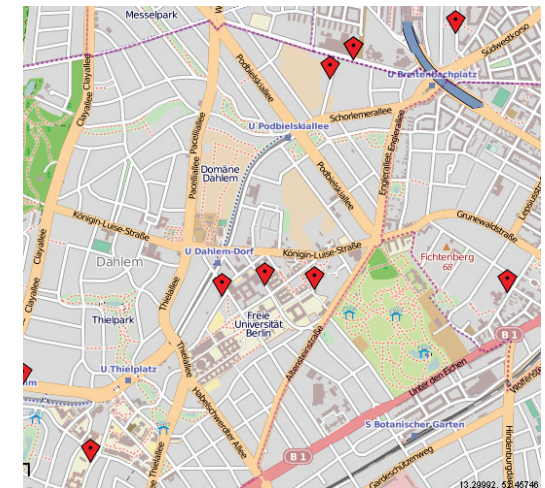

Kooperativer Bibliotheksverbund Berlin-Brandenburg (KOBV)

im Konrad-Zuse-Zentrum für Informationstechnik Berlin (ZIB)

Takustr. 7

14195 Berlin-Dahlem

Telefon: +49. 30. 84 185 – 342 (Frau Franck) / – 209 (Sekt. Frau Kasse)

Telefax: +49. 30. 84 185 – 269

<http://www.kobv.de>